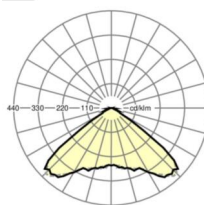

параметры

номер заказа	19070003000
код EAN	4020863420476
номер таможенного тарифа	94051190
Знак прохождения контроля	IP 20, класс защиты I, F, HACCP DIN10500/Food/IFS-пригодность для применения/BRC, Indoor, CE
Степень ударопрочности IK	IK03 (5°C bis 25°C)
Температура окружения	та 5°C в 25°C
Гарантийный срок	5 лет

электротехника

Балласт	Электронный драйвер ZB (1 штука)
Мощность системы	4W
сетевое напряжение	220V/0Hz

Оптика

Оснастка	LED, цветопередача/оттенок света CRI ≥ 70 / 6000K
Допуск для координаты цветности (MacAdam)	7SDCM
Фотобиологическая безопасность (светильник)	RG1
Номинальный световой поток	207lm
Номинальный световой поток-при дежурном освещении	207lm
светоотдача светильников	52lm/W
Угол излучения	110° (C0) / 110° (C90)
UGR поп./вдоль	31.1 / 31.1

Механика

цвет корпуса	белый стандартный для электротехники RAL 9016
размеры (LxWxH/DxH)	765mm x 55mm x 35mm
вес (нетто)	0.85kg
Вид монтажа	сборка трековых систем, световая структура

размеры

L	765 mm	Длина
В	55 mm	Ширина
Н	35 mm	Высота

DEEP-LINK

<https://www.regiolum.de/ru/article/19070003000>